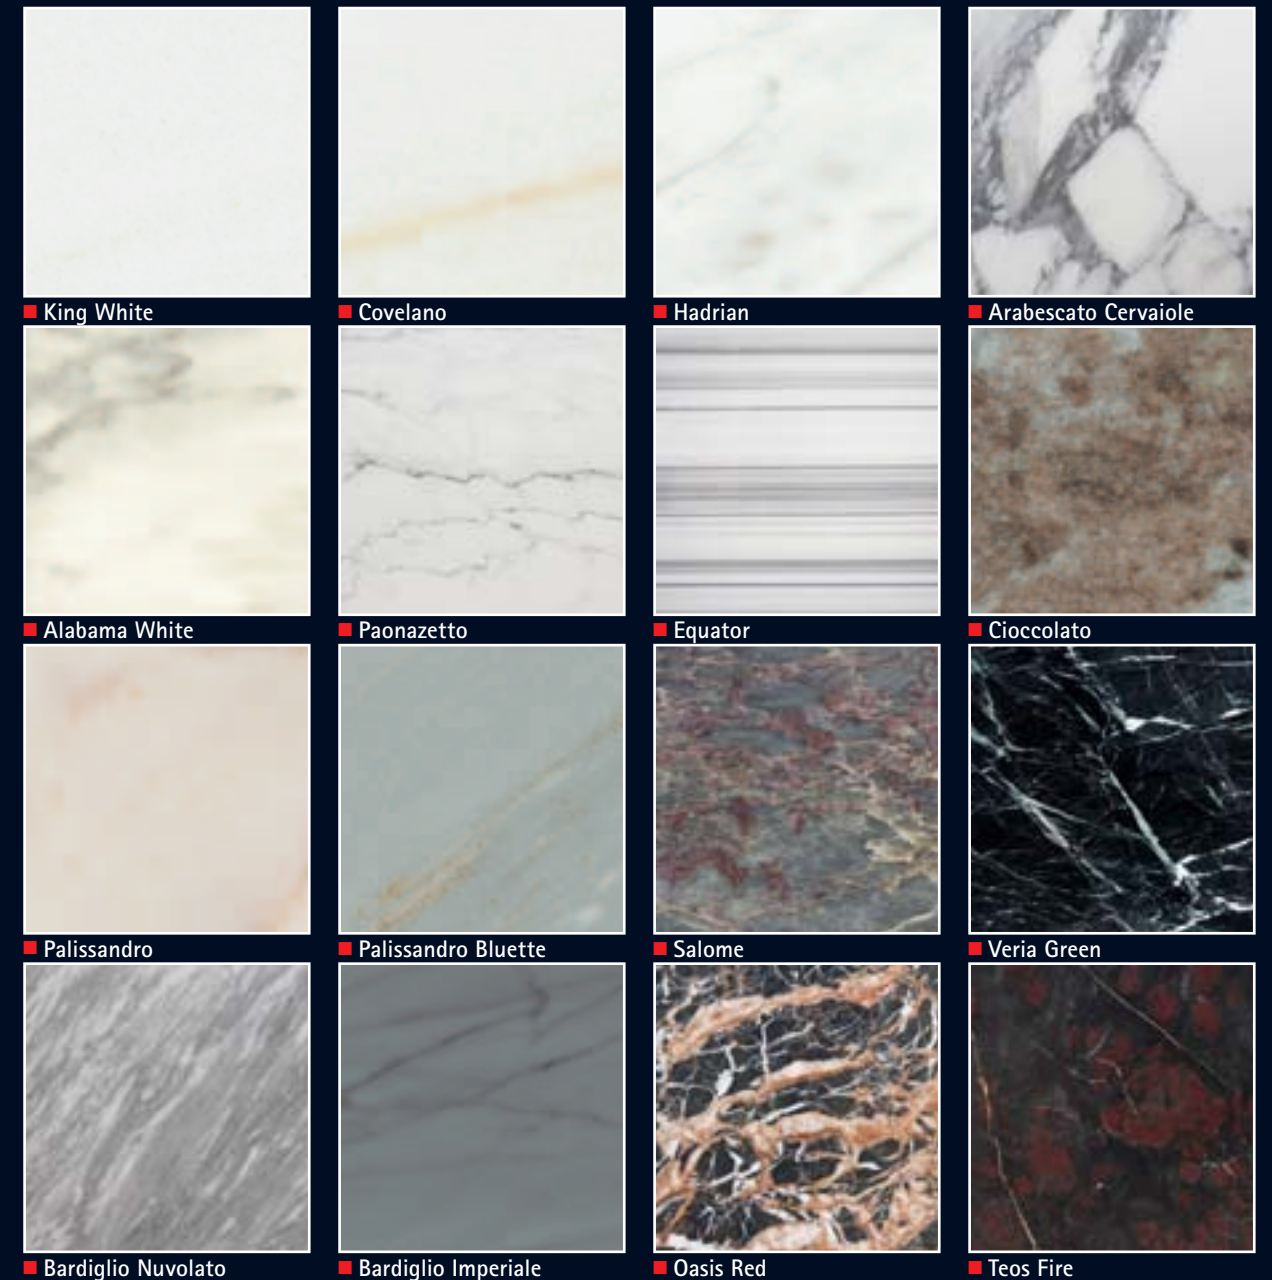

Kernkompetenz Marmor

Während Marmor im petrografischen Sinne ein metamorphes Gestein ist, das durch Umwandlung (Metamorphose) von Kalkstein und anderen karbonatreichen Gesteinen im Erdinnern durch Hitze und Druck entsteht, werden international auch andere Kalksteine unter diesem Oberbegriff gehandelt, die ein poliertes Erscheinungsbild haben.

Diese handelsübliche Eingruppierung glänzender Kalksteine unterstreicht den edlen Charakter der Materialien in der Realisierung von Wohnräumen aus „Tausend und einer Nacht“. Weltweit steht Marmor für den Inbegriff stilvollem Luxus und Ambiente.

In einer einzigartigen Auswahl präsentiert ROSSITTIS Marmor für den exklusiven Innenausbau in Form von Rohplatten, Bodenplatten und Fliesen. Spiegelbildliche Strukturen der Großformate ermöglichen dem Natursteinfachmann eine fantastische gestalterische Freiheit.